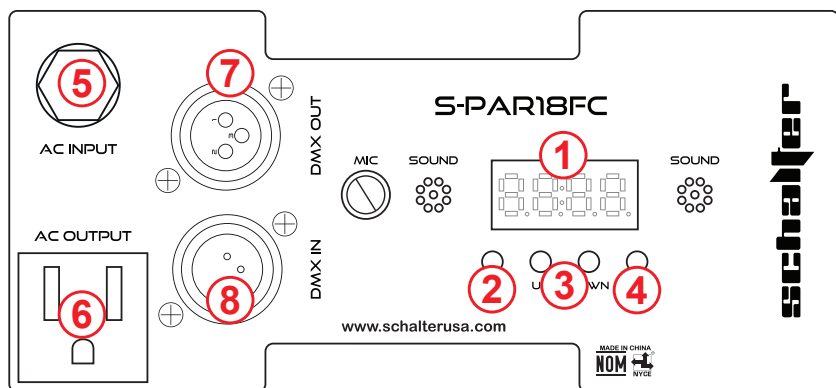

CENTRO DE ATENCION A CLIENTES
 Tel: 8184009000 (Monterrey)

MANUAL DE USUARIO

LEA CUIDADOSAMENTE ESTE INSTRUCTIVO

S-PAR18FC

Cañón LED RGB 18X3

HECHO EN CHINA
 MADE IN CHINA

Importado por:
 Importador y Exportador Crown SA de CV
 Piña #264, Col. Nueva Santa Maria
 Azcapotzalco, Ciudad de Mexico, C.P. 02800
 RFC: IEC141020Q36

⚠ Conserve este manual para futuras referencias. ⚠

⚠ Conserve este manual para futuras referencias. ⚠

Especificaciones

Alimentación: 120V ~ 60Hz, 18W.

Fuente de luz: LED, 18X3.

Color: RGB 3 en 1.

Canales DMX: 3/7 CH.

Modo de control: Automático, audiorítmico, maestro/esclavo y DMX512

Instalación de lampara RGB

Funciones

- 1.- **Pantalla LCD:** Para ver el control de funciones.
- 2.- **Menú:** Presiona para acceder al menú.
- 3.- **Down/Up:** Para bajar y subir entre funciones.
- 4.- **Enter:** Para confirmar la elección.
- 5.- **AC Input:** Entrada de corriente.
- 6.- **AC Output:** Salida de corriente.
- 7.- **Input:** Entrada para control DMX.
- 8.- **Output:** Salida para control DMX.