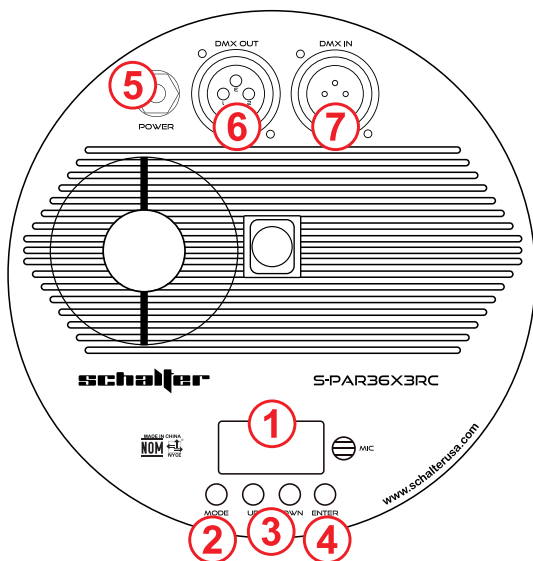

⚠ Conserve este manual para futuras referencias. ⚠

⚠ Conserve este manual para futuras referencias. ⚠

Especificaciones

Alimentación: 120V ~ 60Hz, 18W.

Fuente de luz: LED, 36X3.

Color: RGB 3 en 1.

Canales DMX: 3/7 CH.

Modo de control: Automático, audiorítmico, maestro/esclavo, DMX512 y control remoto.

Instalación de lampara RGB

Funciones

- 1.- Pantalla LCD: Para ver el control de funciones.
- 2.- Menú: Presiona para acceder al menú.
- 3.- Down/Up: Para bajar y subir entre funciones.
- 4.- Enter: Para confirmar la elección.
- 5.- Power: Entrada de corriente.
- 6.- DMX Out: Salida para control DMX.
- 7.- DMX In: Entrada para control DMX.

Display

Número	Contenido	Valor	Función
1	A001	001-512	Configuración de dirección DMX512 - Modo 7 canales
2	d001	001-512	Configuración de dirección DMX512 - Modo 8 canales
3	SLAv		Modo esclavo.
4	CF99	01-99	Cambio de color gradual, lento a rápido
5	CJ99	01-99	Cambio de color, sin transición, lento a rápido
6	CP99	01-99	Cambio de color, pulso, lento a rápido
7	CT99	01-99	Estrobo, lento a rápido
8	rgb	R00 - 255 G00 - 255 B00 - 255	Dimmer rojo, oscuro a brillante Dimmer verde, oscuro a brillante Dimmer azul, oscuro a brillante
9	dEno	/	Modo automático
10	Sound	/	Cambio de color audiorítmico
11	IR	Iron/Irof	Control remoto